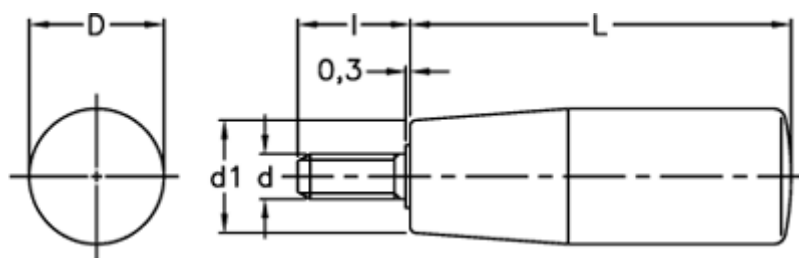

Varenummer: 2304022011
Beskrivelse: E+G Cylindergreb m/gevind
I.280/90 p-M12x16

Mål

D = 28
d1 = 22
d 6g = M12
l = 16
L = 90